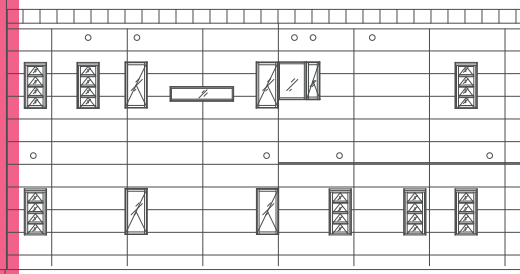

# studio KIS

kanou imagination space  
Design,Architecture,Interior,Furniture& C.G.

1階平面図

既存建物

北側立面図

西側立面図

南側立面図